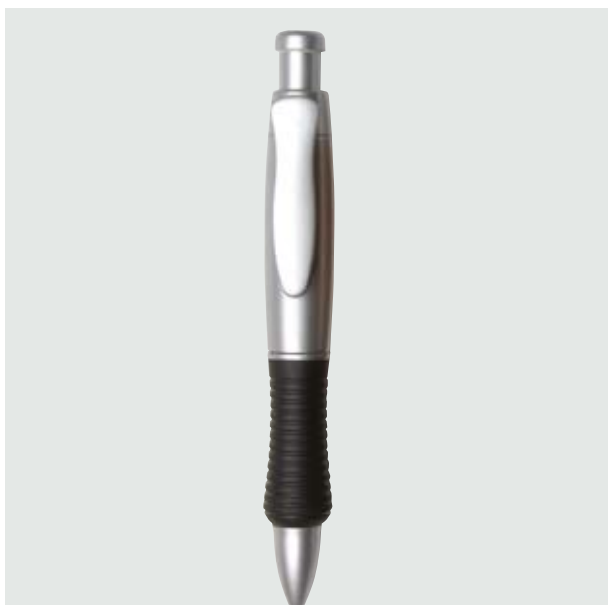

- Clip ergonómico.
- Mecanismo giratorio.

**BOL 27 Bolígrafo Tiepolo****Material:** Plástico**Medida:** 14 x 1.1 cm.

- Mecanismo giratorio.

BOL 28 Bolígrafo Sorolla

Material: Plástico

Medida: 14 x 1.1 cm

- Mecanismo giratorio.