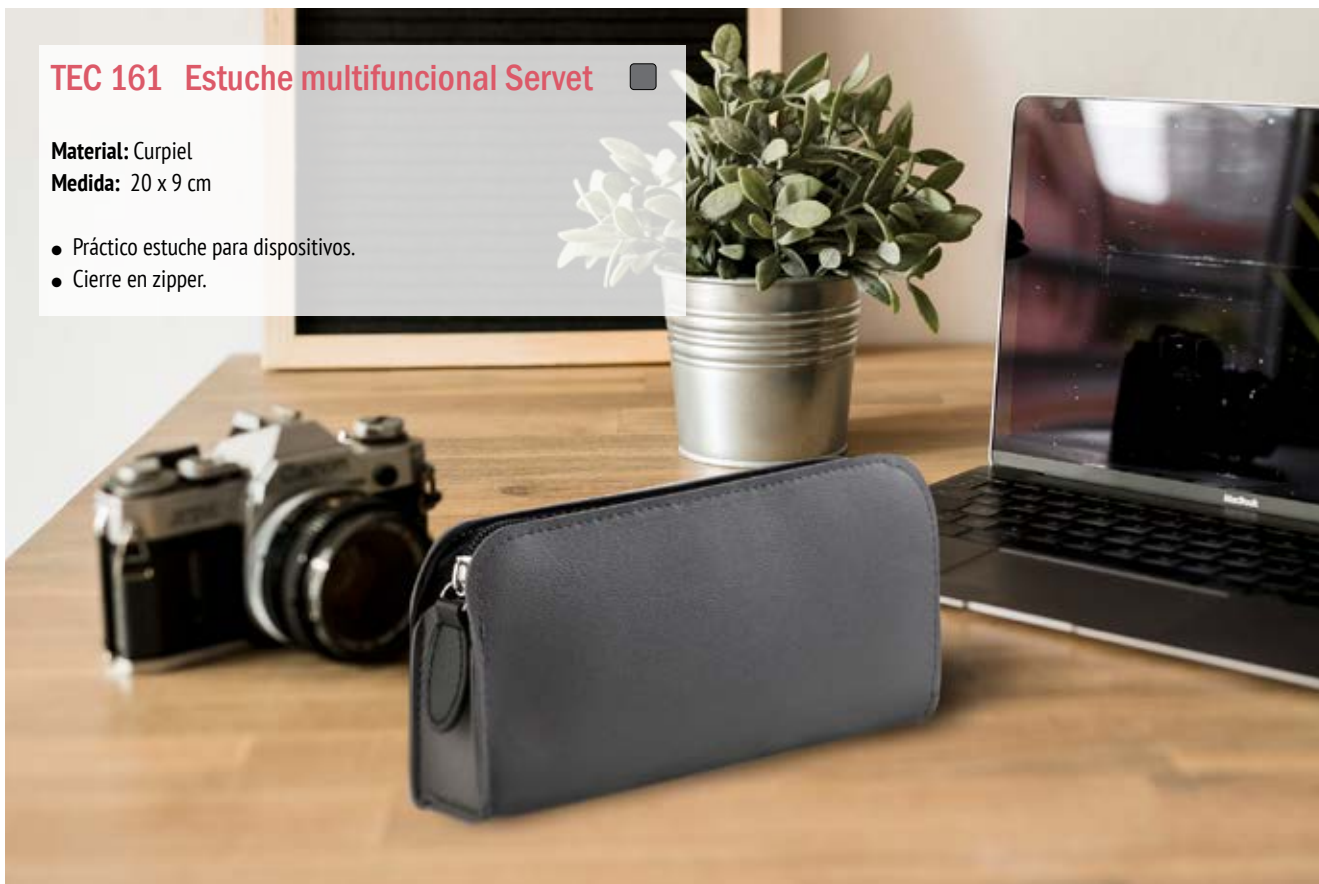

TEC 161 Estuche multifuncional Servet

Material: Curpiel
Medida: 20 x 9 cm

- Práctico estuche para dispositivos.
- Cierre en zipper.