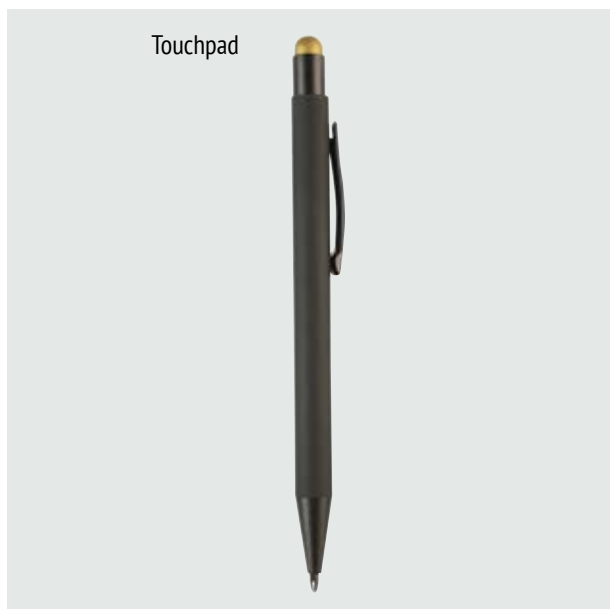

BOL 519 Bolígrafo Kandinsky

Material: Aluminio con acabado en rubber
Medida: 14 x 0.8 cm

- Bolígrafo con punta touchpad.
- Mecanismo retráctil.
- Incluye estuche Window Flat.