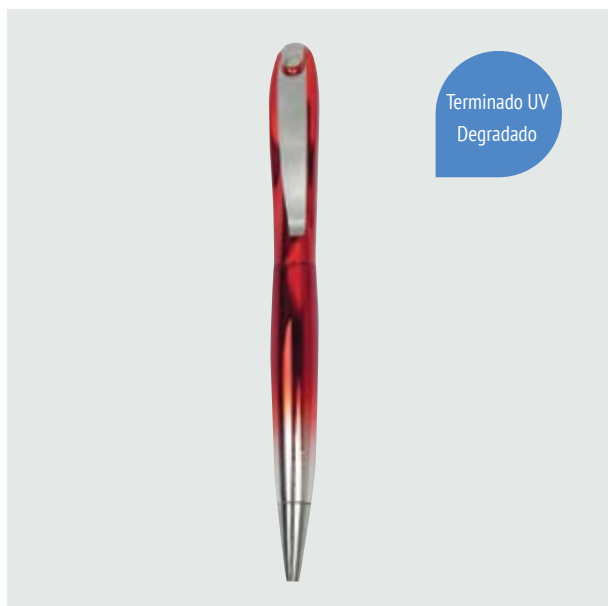

BOL 12 Bolígrafo Alken

Material: Plástico
Medida: 14.5 x 1.2 cm

- Barril con acabado UV degradado.
- Mecanismo giratorio.