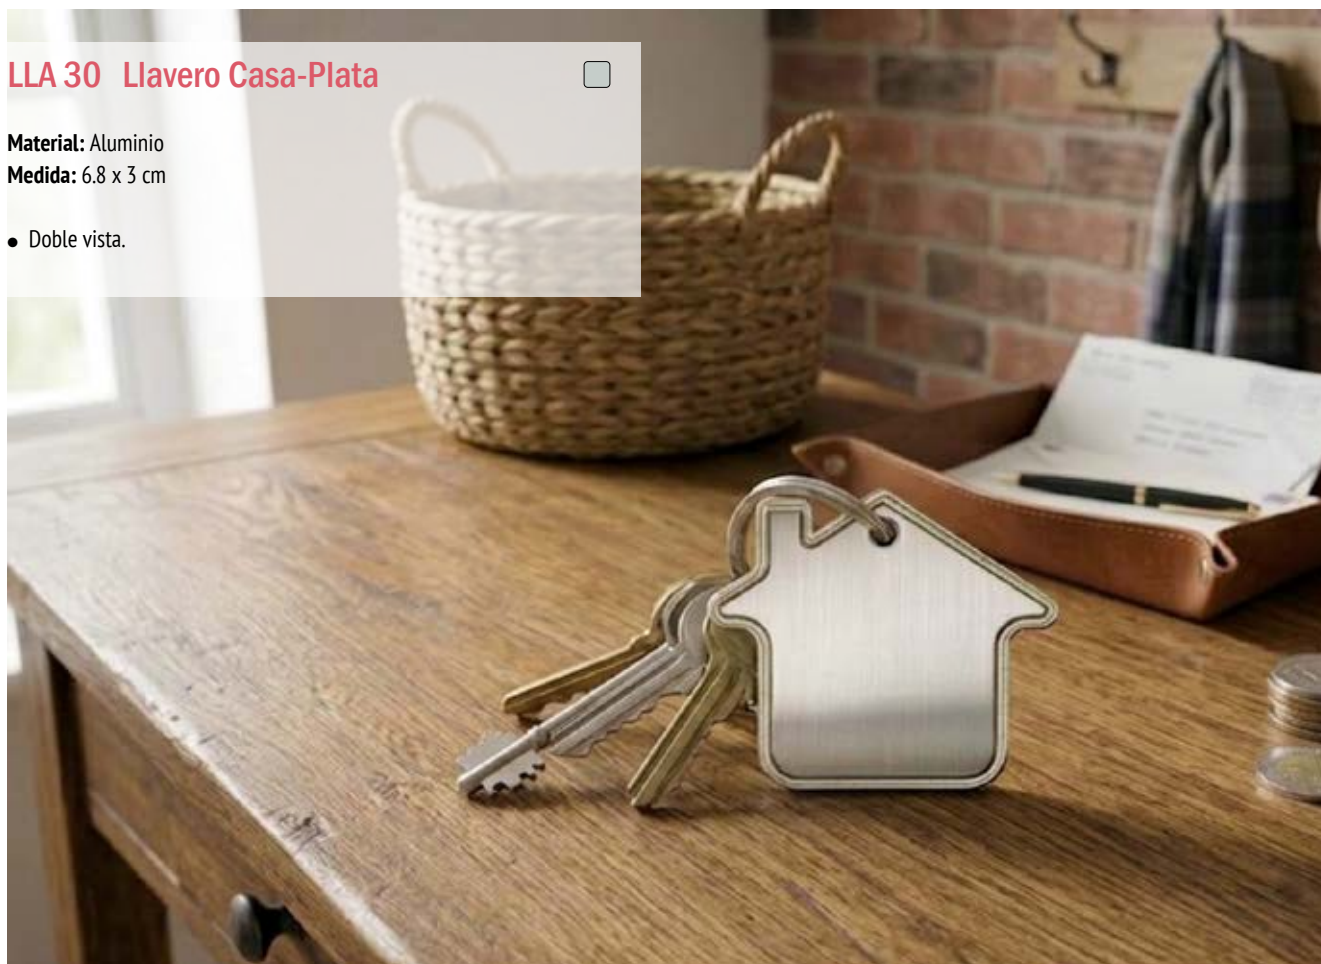

Material: Metal

Medida: 4 x 3.5 cm.

- Llaverero con diseño diverso en caras.

LLA 30 Llaverero Casa-Plata ☐

Material: Aluminio

Medida: 6.8 x 3 cm

- Doble vista.