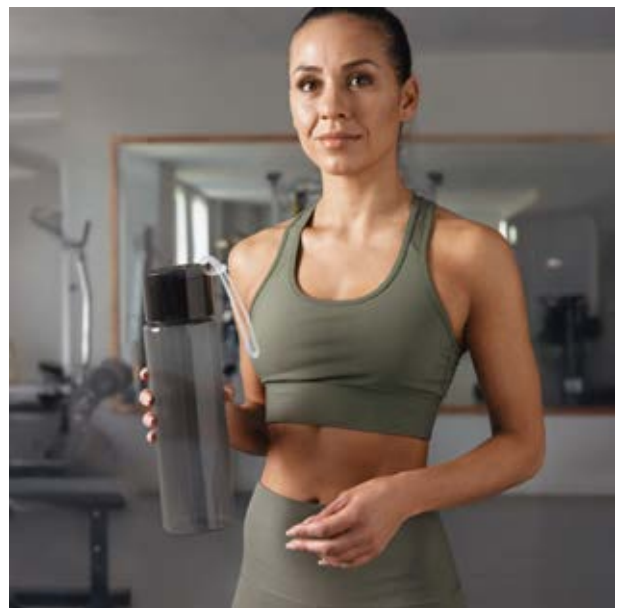

TH 110 Cilindro Ficus 2.0 ■ ■ ■ ■ ■ ■ ■

Material: Plástico

Medida: 25.5 x 6.5 cm

- Capacidad: 800 ml.
- Incluye correa de PVC para sujetar.
- Tapa en rosca.