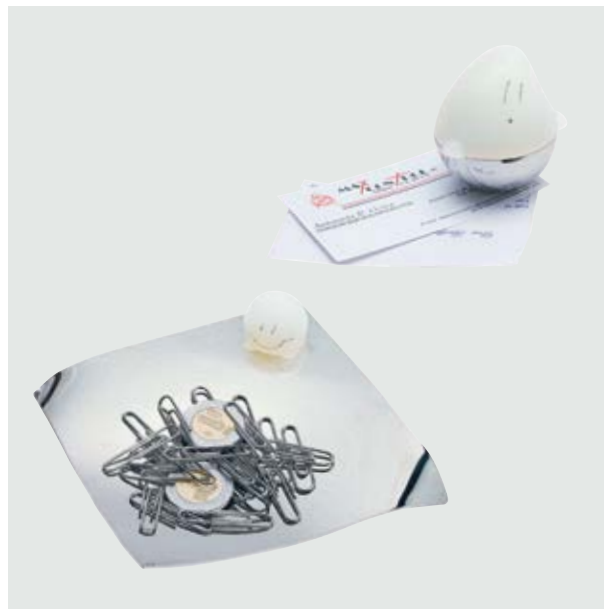

ESC 590 Set Fantasma

Material: Metal
Medida: Porta Clips: 10 x 10 cm.
Pisa-Papeles: 5 x 4.5 cm.

- Incluye pisa-papeles, charola para clips y Estuche de presentación.