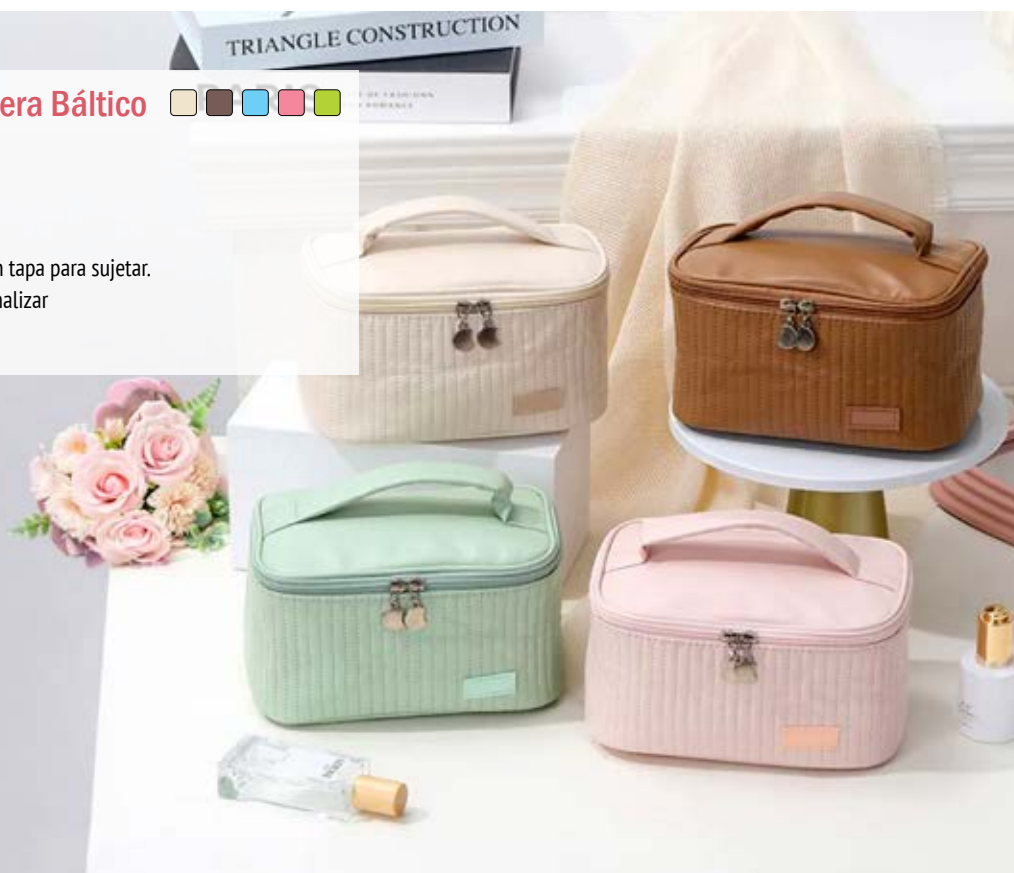

FOR 20 Cosmetiquera Caribe

Material: Curpiel

Medida: 16.5 x 11.5 x 7 cm

- Cierre en zipper con correa en lomo para sujetar.

FOR 22 Cosmetiquera Cumbal

Material: Curpiel

Medida: 18 x 12.5 x 7.5 cm

- Cierre en zipper con correa en lomo para sujetar.
- Etiqueta al frente para personalizar.

FOR 23 Cosmetiquera Báltico

Material: Curpiel

Medidas: 21 x 13.5 x 12 cm

- Cierre en zipper con correa en tapa para sujetar.
- Etiqueta al frente para personalizar
- Interior con divisiones

FOR 10 Lentes Personales Misuri

Material: Plástico

Medida: 14.3 x 14.3 cm

- Lentes de protección solar para adulto.
- Con polarizado UV.

outdoors, viajes y camping limited

HER 40 Mochila Scout ■

Material: Polyester

Medida: Mochila: 20 x 16 x 4.5 cm