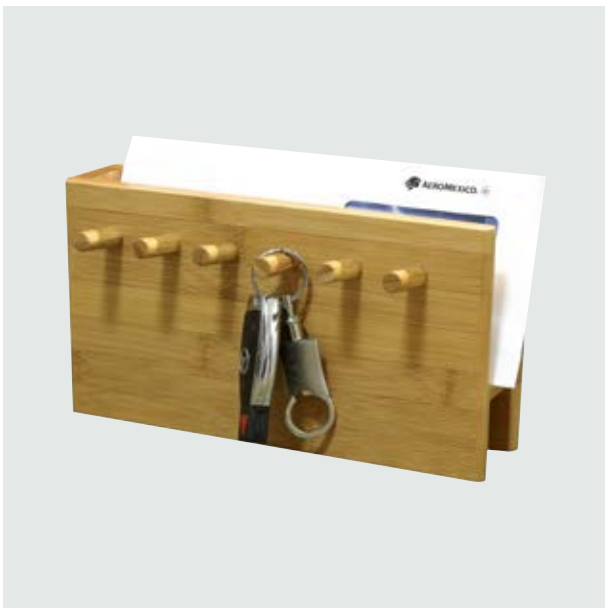

CAS 17 Florero Deco

Material: Plástico OPP

Medida: 27 x 18 cm.

- Práctico diseño foldable.

CAS 18 Florero Grande Foldable

Material: Plástico PVC

Medida: 28 x 17 cm.

- Práctico diseño foldable.

CAS 19 Florero Chico Foldable

Material: Plástico PVC

Medida: 21 x 10 cm.

- Práctico diseño foldable.

CAS 20 Set Pepper

Material: Aluminio
Medida: 7 x 3.5 cm diámetro

- Incluye salero, pimentero y caja de presentación

CAS 51 Tabla para picar Columba

Material: Bamboo
Medida: 24.5 x 17.5 x 1 cm

- Con orificio para sujetar protegido con rubber.

CAS 59 Mail Stand

Material: Bamboo
Medida: 23.5 x 13 x 9 cm.

- Porta llaves y porta papeles

Material: Libreta: curpiel termoplástico. Bolígrafo: Aluminio.

Medida: Libreta: 21 x 14.5 cm Bolígrafo: 13.4 x 1 cm

- Incluye libreta, bolígrafo y estuche de presentación.
- Libreta con 90 hojas rayadas tipo planeador atemporal.
- Cinta divisoria con remate de placa metálica.
- Funcionales cubiertas flexibles con diseño en líneas.