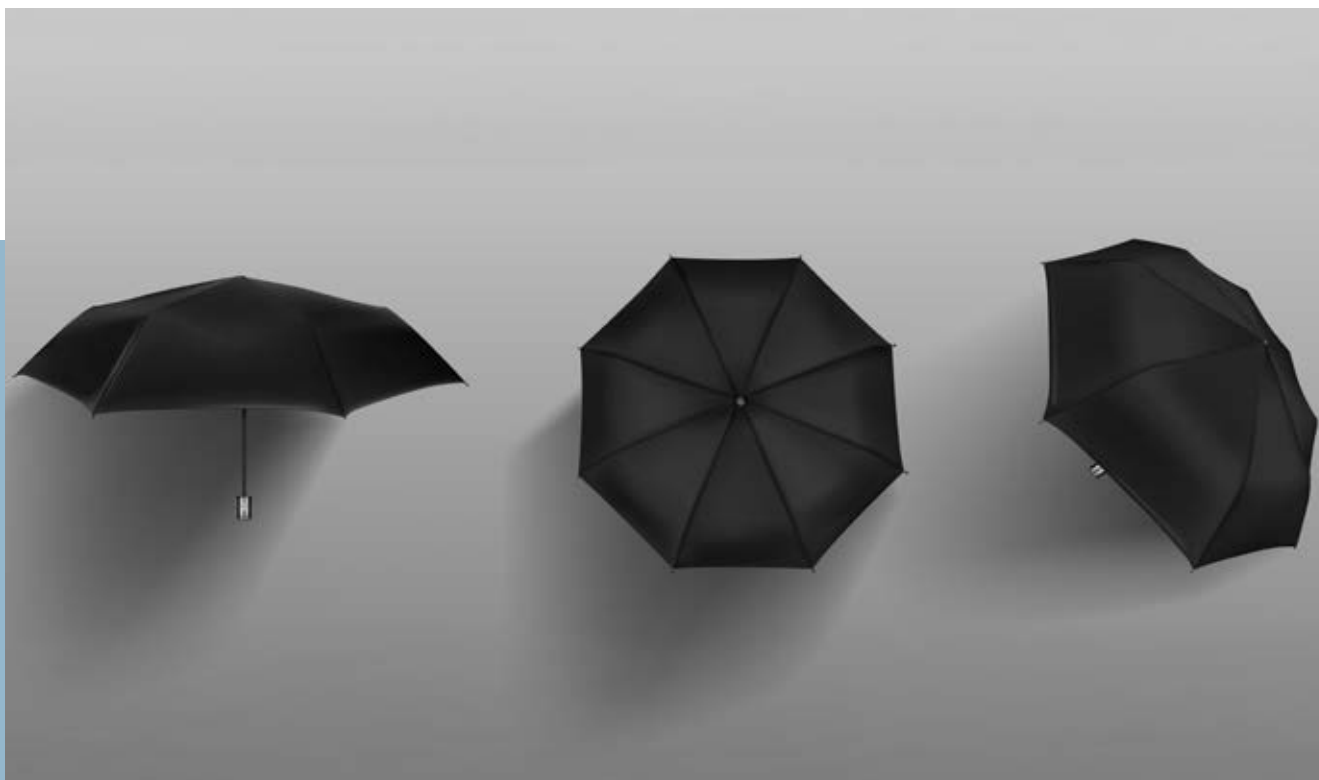

- Paraguas de 8 paneles foldable.
- Funda individual
- Práctico manguillo en forma arnés con cierre magnético

FOR 58 Paraguas Tahoe

Materia: Polyester

Medida: Paraguas: 57 x 99 cm

Estuche: 32 x 10

- Juego de paraguas y estuche.
- Paraguas de 8 paneles foldable
- Elegante estuche de curpiel con correa lateral para sujetar.